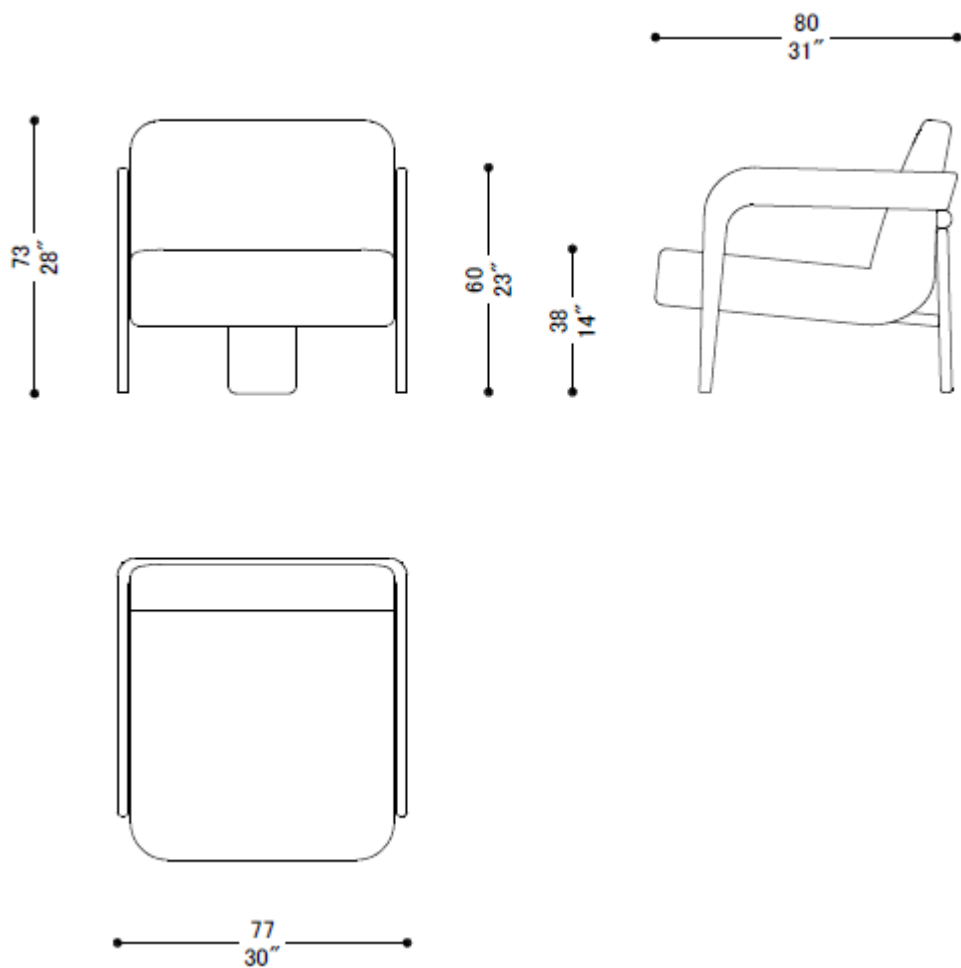

POLTRONA
MACADÂMIA

BRETON

POR
ESTÚDIO BRETON

POLTRONA
MACADÂMIA

BRETON

POLTRONA
MACADÂMIA

BRETON

Diferenciais:

A madeira maciça confere à poltrona uma estrutura robusta e resistente. Essa característica garante que o item tenha uma vida útil longa. Possui uma construção sólida devido aos encaixes precisos e técnicas de marcenaria tradicionais, o que contribui para a sua durabilidade e estabilidade.